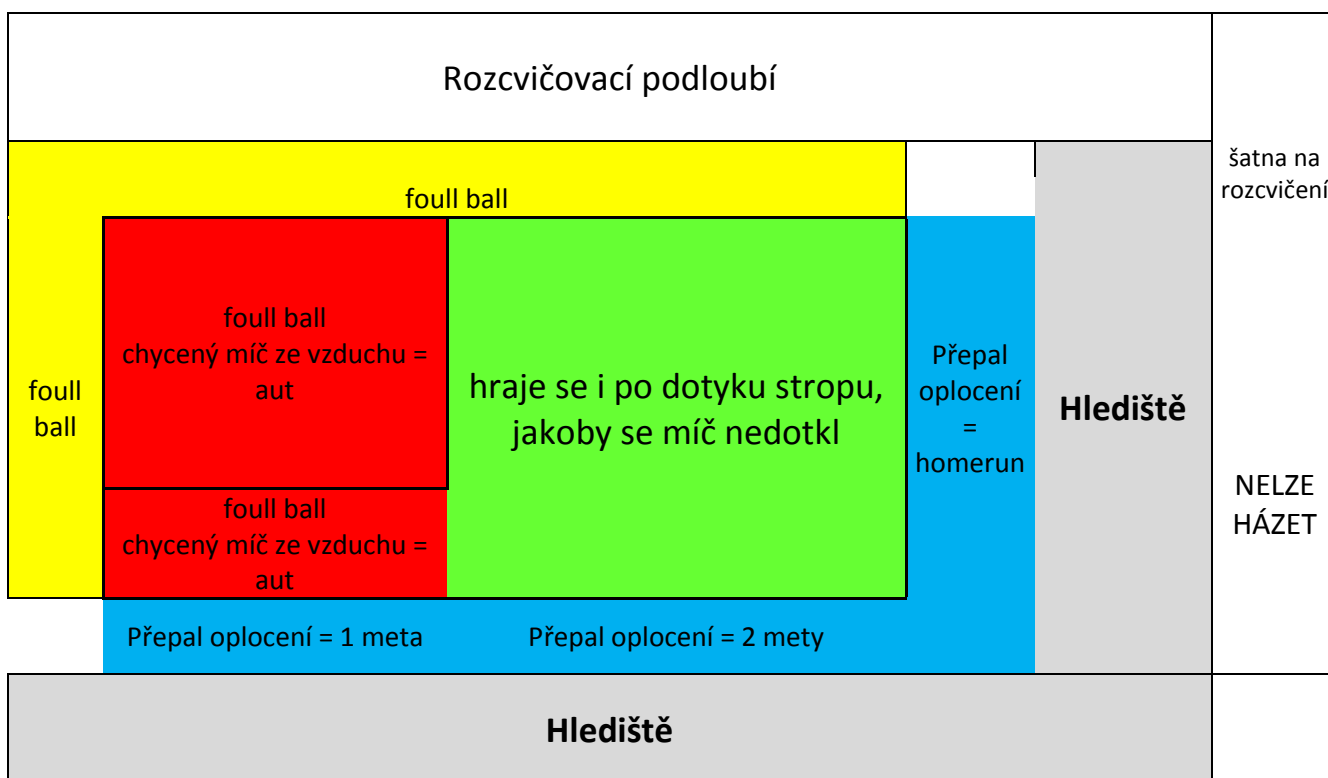

Pravidla:

Hraje se podle pravidel pro softball vydaných v roce 2013 s těmito úpravami:

1. Protesty se nepřijímají!!
2. Neplatí pravidlo o vnitřním chyceném.
3. Vzdálenost met je 16 m.
4. V obraně hraje 8 hráček (schází post 9). V lineupu může být hráček 9. V obraně se mohou hráčky střídat a není to považováno za střídání.
5. Pravidla o DP, FLEX a OPO jsou v platnosti.
6. Počáteční stav pro pálkaře je 1 ball a 1 strike.
7. Pauza mezi směnami je 30 sec. V případě nedodržení obranou vyhlásí rozhodčí ball. V případě nedodržení útokem vyhlásí rozhodčí strike.
8. Nadhazovač má 3 rozcvičujících nadhozy před první startem. Mezi směnami má nadhazovač 1 cvičný nadhoz.
9. V útoku může být chytač vystřídán na metě v případě, že má tým dva auty, v duchu nového pravidla.
10. Chytač musí mít plnou výstroj.
11. Družstvo v obraně má povolenu jednu poradu na zápas. Družstvo v útoku nemá nárok na žádnou poradu!
12. V případě přehození rozhoduje o blokování míče rozhodčí.
13. Při odpalech za hrazení se postupuje dle nákresu.
14. V případě odpalu do stropu se postupuje dle nákresu. Druhý odpal do stropu znamená aut pro pálkaře.